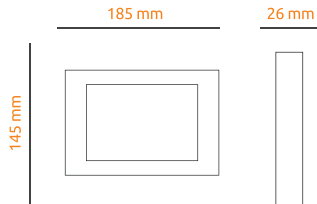

Naświetlacz LED

SUPER LED
POLAND

Naświetlacz LED 20W

kształt: prostokątny / **kąt rozsyłu światła:** 120 stopni

zastosowanie: wejścia główne, fasady budynków, obiekty przemysłowe

220 - 240V

NAPIĘCIE

50 / 60Hz

CZĘSTOTLIWOŚĆ

20W

MOC MAKSYMALNA

IP 65

STOPIEŃ OCHRONY

SMD 2835

RODZAJ DIODY

PIERWSZA KLASA OCHRONNOŚCI