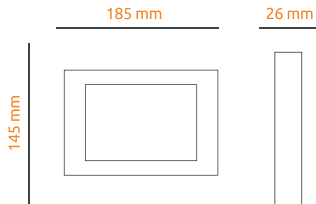

Naświetlacz LED

SUPER LED
POLAND

Naświetlacz LED 30W

kształt: prostokątny / **kąt rozsyłu światła:** 120 stopni

zastosowanie: wejścia główne, fasady budynków, obiekty przemysłowe

NAPIĘCIE

CZĘSTOTLIWOŚĆ

MOC MAKSYMALNA

STOPIEŃ OCHRONY

RODZAJ DIODY

PIERWSZA KLASA OCHRONNOŚCI

WSKAŹNIK ODDAWANIA BARW

ZASTOSOWANIE NA ZEWNĄTRZ

TEMPERATURA PRACY

ŻYWNOTNOŚĆ

LICZBA CYKLI WŁĄCZ / WYŁĄCZ