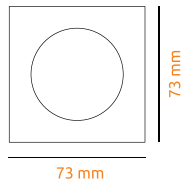

Oprawy sufitowe

SUPER LED
POLAND

Oprawa kwadratowa stała GU10

typ: oprawa / **kąt rozsyłu światła:** 160 stopni

zastosowanie: salon, kuchnia, łazienka, pokój, biuro

NAPIĘCIE

CZĘSTOTLIWOŚĆ

GNIAZDO