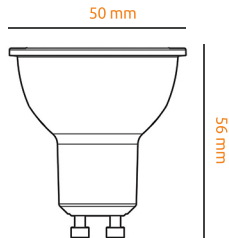

Źródła światła / Żarówki LED

SUPER LED
POLAND

Żarówka LED GU10 SMD 6W

kształt: reflektor / **kąt rozsyłu światła:** 120 stopni

zastosowanie: salon, kuchnia, łazienka, pokój, biuro

NAPIĘCIE

CZĘSTOTLIWOŚĆ

MOC MAKSYMALNA

TRZONEK

RODZAJ DIODY

PIERWSZA KLASA OCHRONNOŚCI

WSKAŹNIK ODDAWANIA BARW

ZASTOSOWANIE DO WEWNĄTRZ

TEMPERATURA PRACY

ŻYWIOTNOŚĆ

LICZBA CYKLI WŁĄCZ / WYŁĄCZ