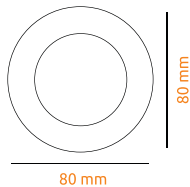

## Oprawa okrągła stała GU10

**typ:** oprawa / **kąt rozsyłu światła:** 160 stopni

**zastosowanie:** salon, kuchnia, łazienka, pokój, biuro

220 - 240V  
12 V

NAPIĘCIE

50 / 60Hz

CZĘSTOTLIWOŚĆ

GU10 / MR16

GNIAZDO

PIERWSZA KLASA  
OCHRONNOŚCI

60-70 mm

OTWÓR  
MONTAŻOWY

Max  
10 W

MOC MAKSYMALNA

ZASTOSOWANIE  
DO WEWNĄTRZ

CERTYFIKAT NORM  
EUROPEJSKICH