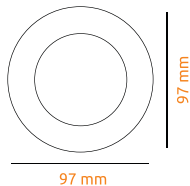

Oprawy sufitowe

SUPER LED
POLAND

Oprawa okrągła ruchoma GU10

typ: oprawa / **kąt rozsyłu światła:** 160 stopni

zastosowanie: salon, kuchnia, łazienka, pokój, biuro

220 - 240V

12 V

NAPIĘCIE

50 / 60Hz

CZĘSTOTLIWOŚĆ

GU10 / MR16

GNIAZDO

PIERWSZA KLASA OCHRONNOŚCI

80-90 mm

OTWÓR MONTAŻOWY

Max

10 W

MOC MAKSYMALNA

ZASTOSOWANIE DO WEWNĄTRZ

CERTYFIKAT NORM EUROPEJSKICH

Kod	Nazwa	Kolor
2201	Oprawa okrągła ruchoma GU10	antyk
2202	Oprawa okrągła ruchoma GU10	biały
2203	Oprawa okrągła ruchoma GU10	chrom
2204	Oprawa okrągła ruchoma GU10	satyna
2205	Oprawa okrągła ruchoma GU10	złoty