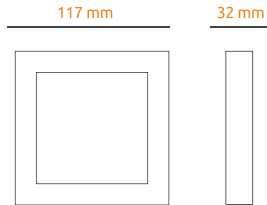

Źródła światła / Panele Led

SUPER LED
POLAND

Panel natynkowy LED kwadratowy 6W

kształt: kwadratowy / **kąt rozsyłu światła:** 120 stopni

zastosowanie: salon, kuchnia, łazienka, pokój, biuro

NAPIĘCIE

CZĘSTOTLIWOŚĆ