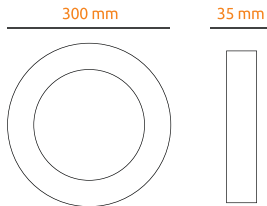

Źródła światła / Panele Led

SUPER LED
POLAND

Panel natynkowy LED okrągły 24W

kształt: okrągły / **kąt rozsyłu światła:** 120 stopni

zastosowanie: salon, kuchnia, łazienka, pokój, biuro

NAPIĘCIE

CZĘSTOTLIWOŚĆ

MOC MAKSYMALNA

STOPIEŃ OCHRONY

RODZAJ DIODY

PIERWSZA KLASA OCHRONNOŚCI

WSKAŹNIK ODDAWANIA BARW

ZASTOSOWANIE DO WEWNĄTRZ

TEMPERATURA PRACY

ŻYWNOTNOŚĆ

LICZBA CYKLI WŁĄCZ / WYŁĄCZ

CERTYFIKAT NORM EUROPEJSKICH

Kod	Nazwa	Barwa światła (K)	Strumień świetlny (LM)	Możliwość ściemniania
26031	Panel natynkowy LED okrągły 24W BC	● BIAŁA CIEPŁA 3000K	1900 LM	NIE
26131	Panel natynkowy LED okrągły 24W BZ	● BIAŁA ZIMNA 6000K	1900 LM	NIE
26231	Panel natynkowy LED okrągły 24W BN	● NEUTRALNA 4000K	1900 LM	NIE