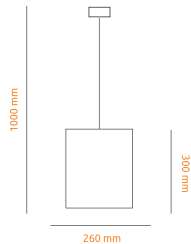

Lampy / Kinkiety

SUPER LED
POLAND

Lampa wisząca Scandi E27 metal drewno

typ: lampa / **kąt rozsytu światła:** 180 stopni

zastosowanie: salon, kuchnia, łazienka, pokój, biuro

NAPIĘCIE

CZĘSTOTLIWOŚĆ

GNIAZDO

PIERWSZA KLASA OCHRONNOŚCI

MOC MAKSYMALNA

ZASTOSOWANIE DO WEWNĄTRZ

CERTYFIKAT NORM EUROPEJSKICH

Kod	Nazwa	Kolor
6408	Lampa wisząca Scandi E27 metal drewno	czarny